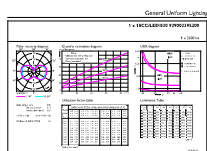

Photometric data