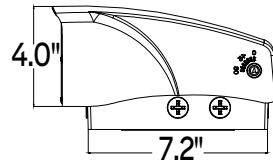

50-80 Watt AWP