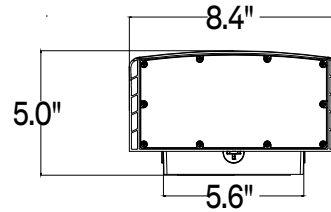

50-80 Watt AWP