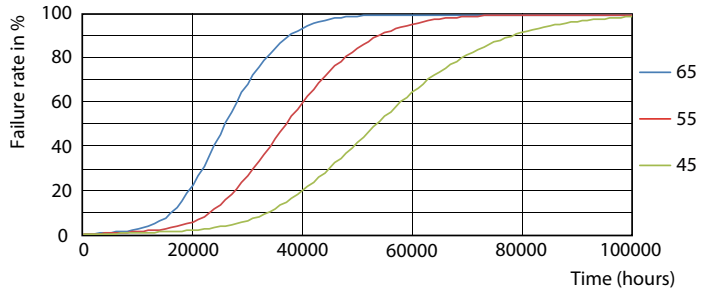

30W FA8 835 3500K

Lifetime

30W FA8

30W FA8

30W FA8

30W FA8

T8

Lifetime