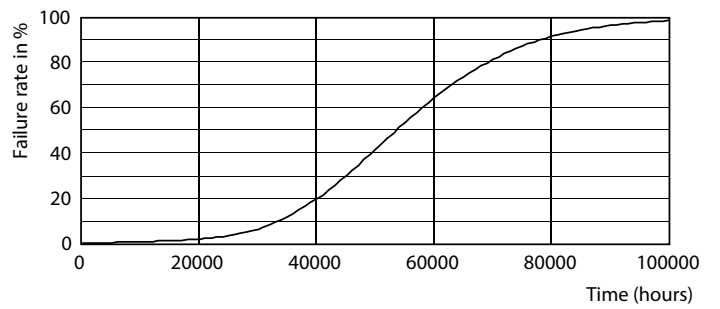

30W FA8 835 3500K

Lifetime

30W FA8

30W FA8

30W FA8

30W FA8

T8

Lifetime