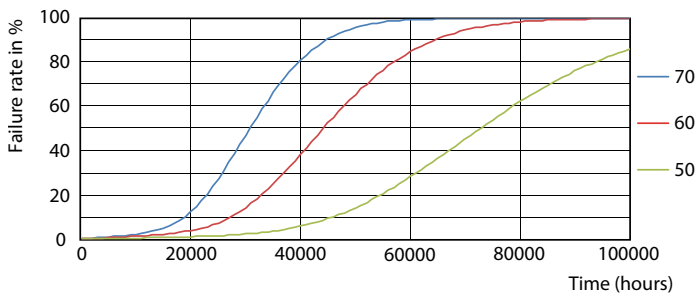

## Photometric data

LEDtube 15,5W G13 T8 850

LEDtube 15,5W G13 T8 850

Photometric data

LEDtube 15,5W G13 T8

Lifetime

LEDtube 15,5W G13 T8 LumenVsTc

LEDtube 15,5W G13 T8