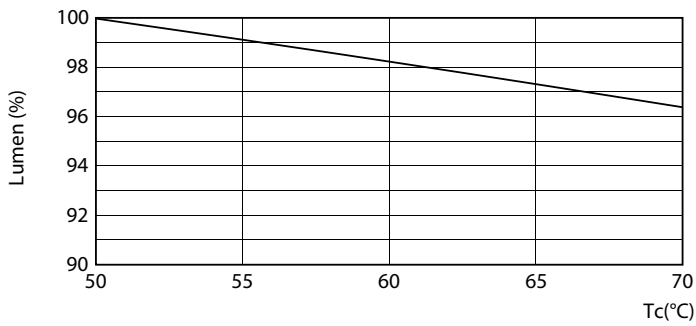

## Photometric data

LEDtube 15,5W G13 T8 850

LEDtube 15,5W G13 T8 850

Photometric data

LEDtube 15,5W G13 T8

Lifetime

LEDtube 15,5W G13 T8 LumenVsTc

LEDtube 15,5W G13 T8