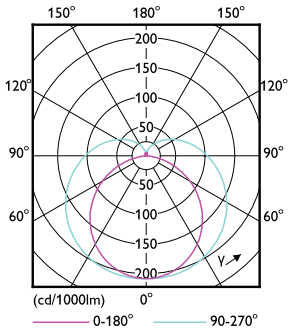

## Dimensional drawing

15.5T8/MAS/48-850/IF25/P/DIM 25/1

Product	D1	D2	A1	A2	A3
15.5T8/MAS/48-850/IF25/P/DIM 25/1	25.7 mm	28 mm	1198.1 mm	1205.2 mm	1212.3 mm

## Photometric data

LEDtube 15,5W G13 T8 850

LEDtube 15,5W G13 T8 850

Photometric data

LEDtube 15,5W G13 T8

Lifetime

LEDtube 15,5W G13 T8 LumenVsTc

LEDtube 15,5W G13 T8