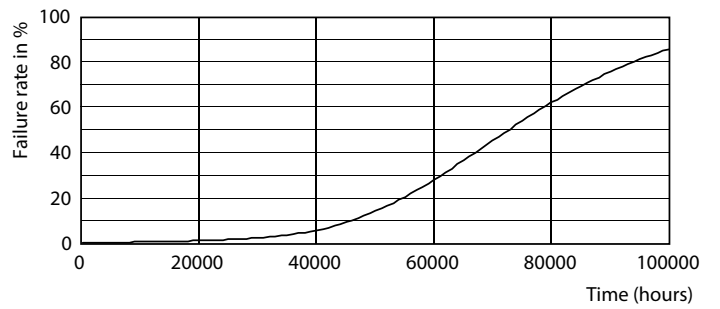

## Photometric data

LEDtube 15,5W G13 T8 850

LEDtube 15,5W G13 T8 850

Photometric data

LEDtube 15,5W G13 T8

Lifetime

LEDtube 15,5W G13 T8 LumenVsTc

LEDtube 15,5W G13 T8