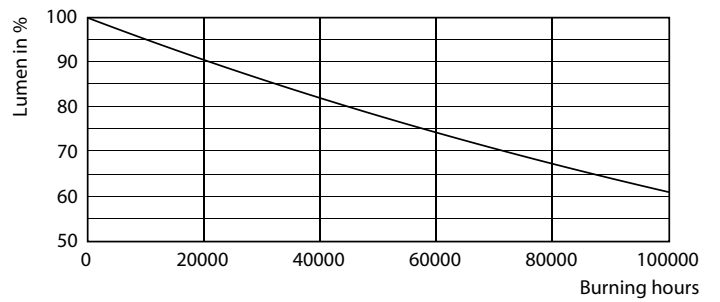

LEDtube 15,5W G13 T8