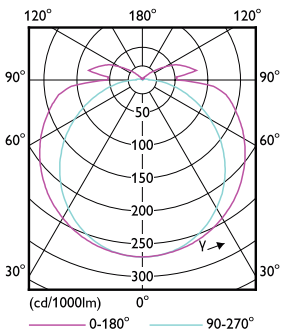

Photometric data

G13 3000K 2000lm