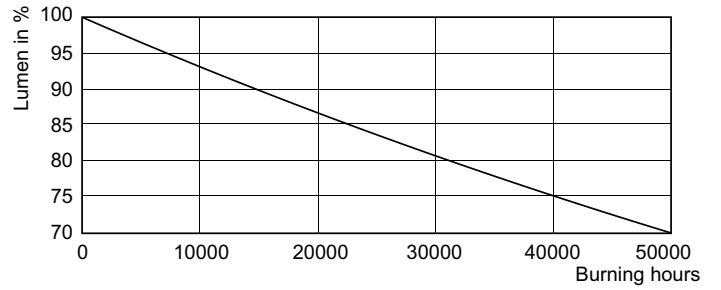

T8

Photometric data

TLED Ess 35W FA8 835 4000lm T8

Lifetime

TLED Ess 35W FA8 T8 IF

TLED Ess 35W FA8 T8 IF