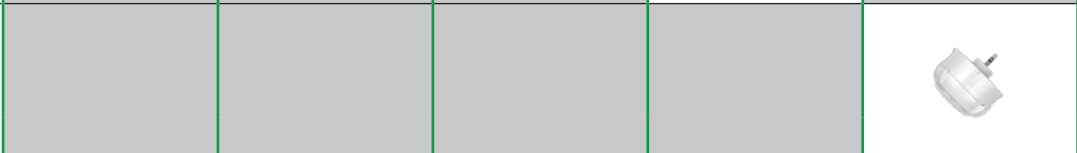

**ArcMax Troffer**

**Troffer Retrofit Kit**

**LS Strip**

**LSV Vapor Tight**

**LSU Utility Wrap**

**ECO High Bay**

**Linear High Bay**

**Round High Bay**